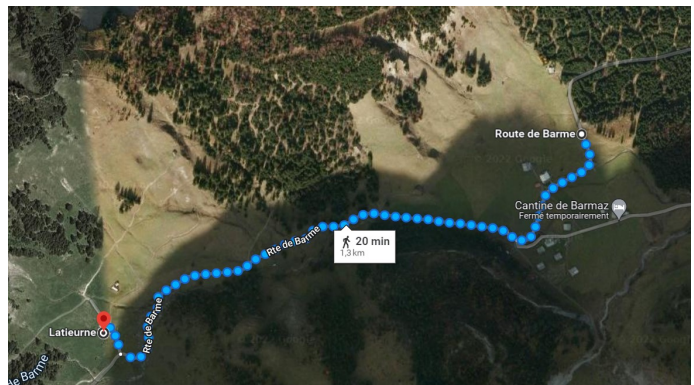

Samedi 6 août 2022

**Messe en souvenir de Christelle Mariétan
à l'alpage de Théodule Mariétan à Barme
au dessus de Champéry**

10H00 : rendez-vous au col de Barme pour les marcheurs (environ 45 minutes de marche)

11H00 : Messe en plain air

12H00 : Pic-nic tiré de votre sac et partage du verre de l'amitié.

Personnes à mobilités réduites.

Veillez parquer votre véhicule a Barme, une navette sera organisée jusqu'au chalet de Théodule, merci de vous inscrire au préalable chez : **Stéphane Défago / 079 55 55 929.**

Mauvais temps

La messe sera célébrée à la cantine de Barme .

Coordonnées GPS

46.147365 / 6.819989